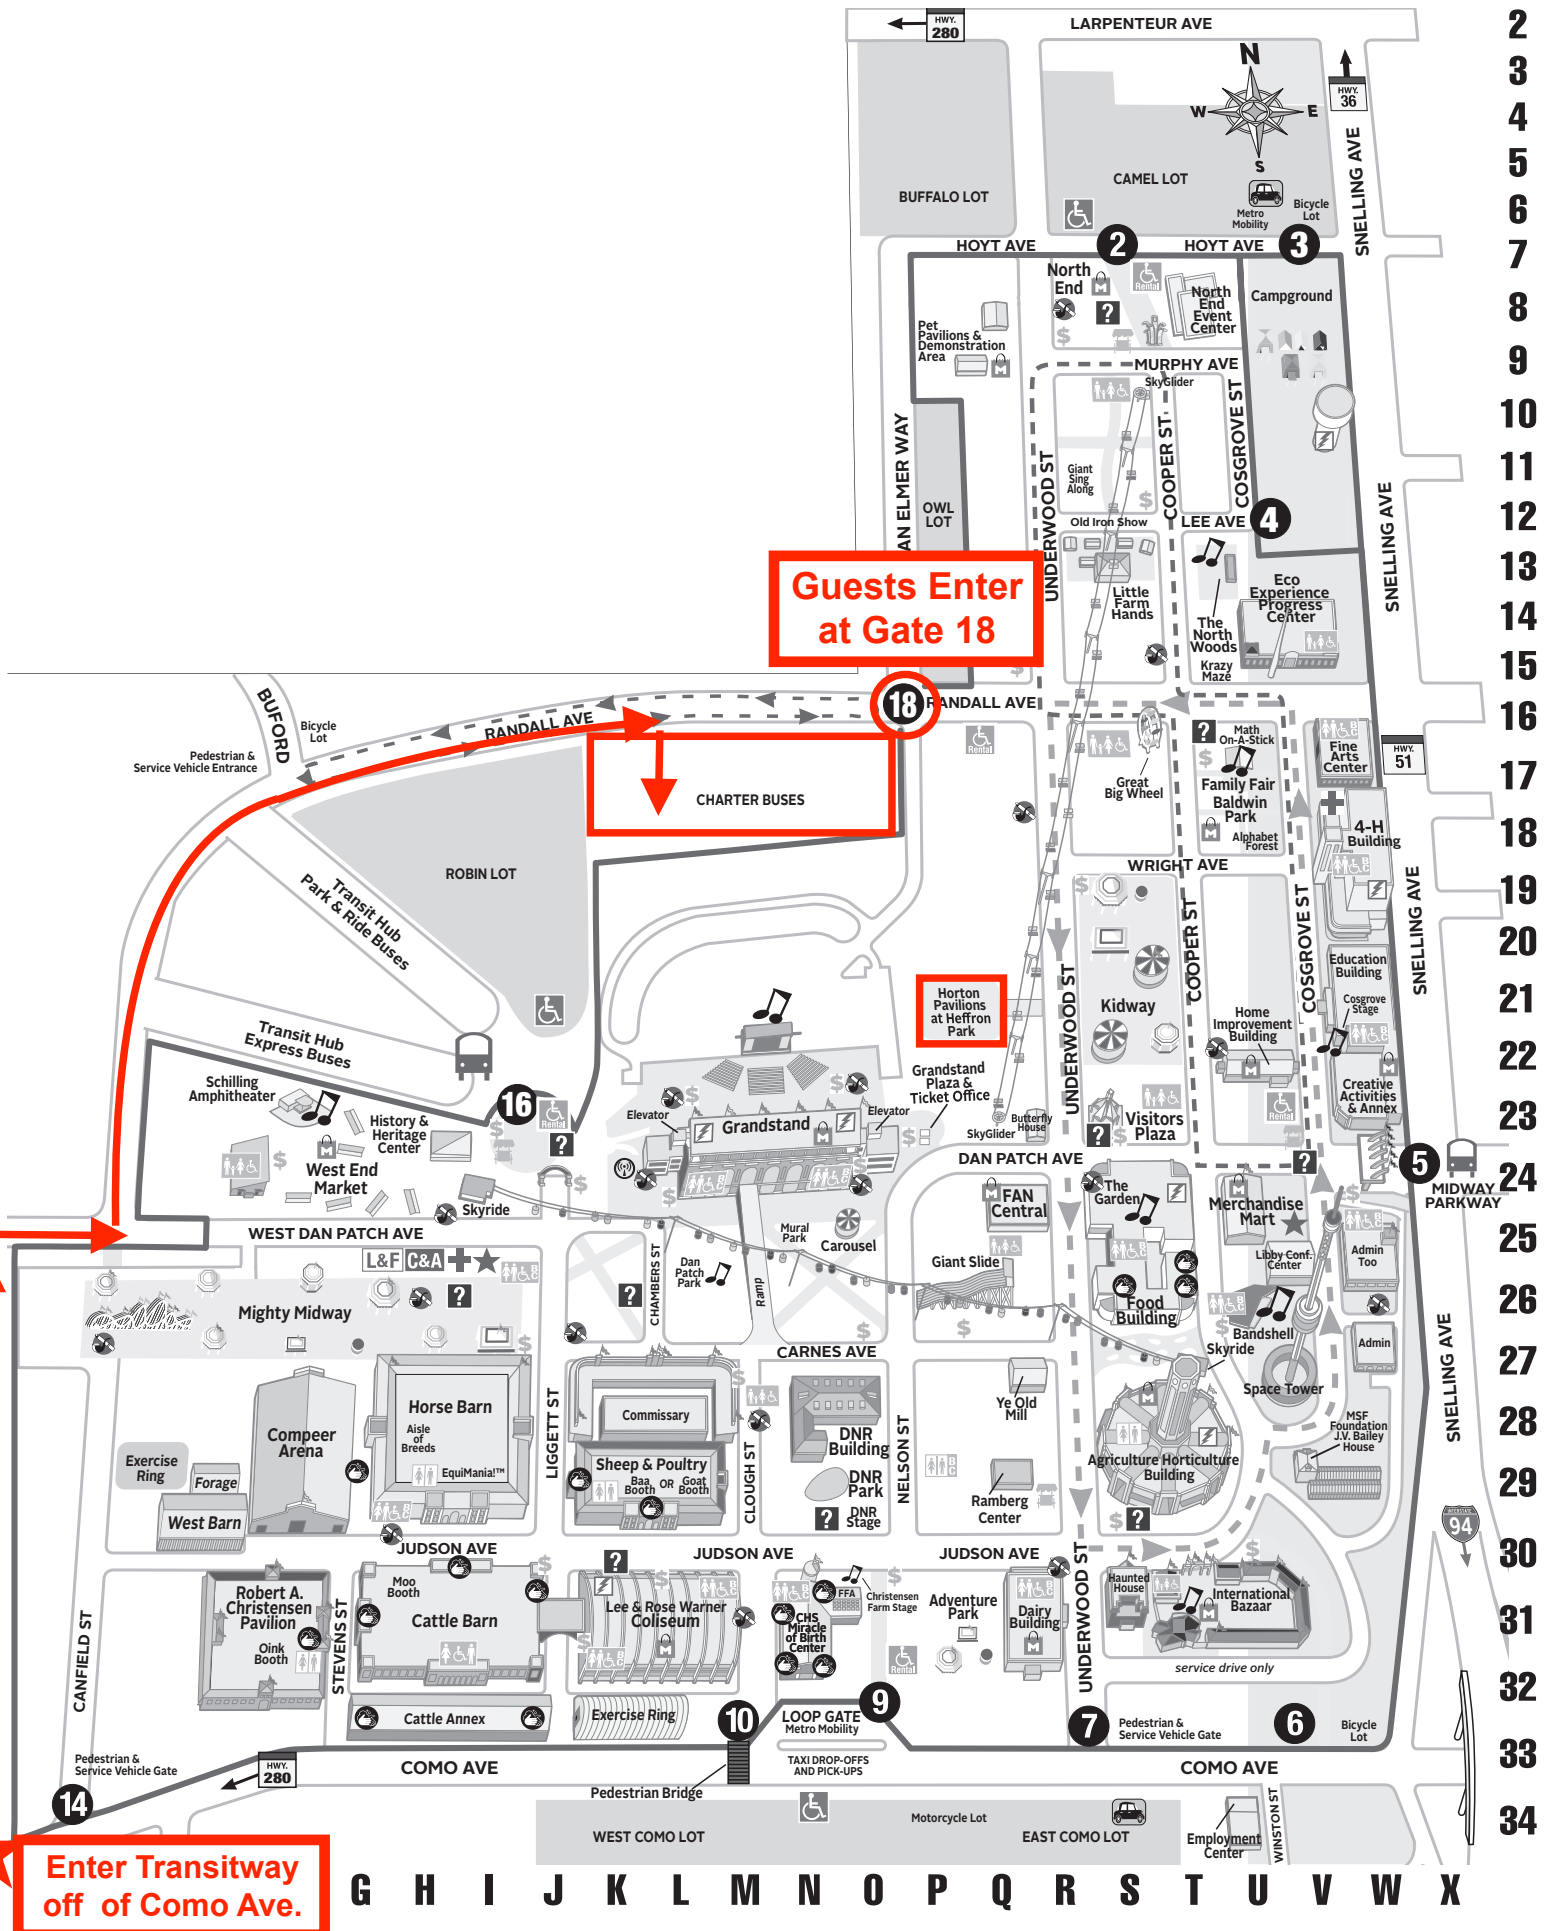

# MINNESOTA STATE FAIR

**Guests Enter at Gate 18**

**Enter Transitway off of Como Ave.**

G H I J K L M N O P Q R S T U V W X

2  
3  
4  
5  
6  
7  
8  
9  
10  
11  
12  
13  
14  
15  
16  
17  
18  
19  
20  
21  
22  
23  
24  
25  
26  
27  
28  
29  
30  
31  
32  
33  
34